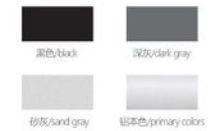

灯具颜色 / Custom