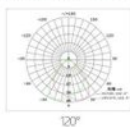

YY-XTD-4230

线条灯

材质结构 / Material structure

- 材 质: 航空铝合金挤压灯体, 高密度压铸铝端盖
- 表面处理: 阳极氧化或静电喷漆, 可定制颜色
- 光学部分: 二次光学透镜配光, 光斑均匀度 > 0.92, 眩光值 u GR < 8, 透光率高同比10%以上
- 密封结构: 灌胶防水, 防护等级IP65
- 安装方式: 钣金支架平面安装, 可旋转结构设计, 或卡扣支架, 平面安装方便简单
- 连接方式: 工业耦合器手挽手连接或橡胶线伸出连接
- 可 选 项: 可定制长度

Material: aviation aluminum alloy extruded lamp body, high-density die cast aluminum end cap
 Surface treatment: anodizing or electrostatic spraying, customizable colors
 Optical part: Secondary optical lens distribution, spot uniformity > 0.92, glare value u GR < 8, Transmittance of over 10%
 Sealing structure: Glue filled waterproof, protection level IP65
 Installation method: Sheet metal bracket flat installation, rotatable structural design, or snap on bracket, easy and simple flat installation
 Connection method: Industrial coupler arm in arm connection or rubber wire extension connection
 Optional: Customizable length

配光曲线 / Custom

产品参数 / Product parameters

产品型号	YY-XTD-4230	Product Model	YY-XTD-4230
光源品牌	OSRAM/Epistar	LED Brand	OSRAM/Epistar
控制方式	开关控制	Control Mode	ON/OFF
可选功率	12W / 24W	Power	12W
输入电压	DC24V	Voltage	DC24 V
发光颜色	单色	Color	2000K~6500K/R/G/B
产品尺寸	W42*H30*L1000mm	Product Size	W42*H30*L1000mm
显色性	Ra > 80	CRI	Ra > 80
平均寿命	30000H	Service Life	30000H
材 质	铝材	Material	Aluminum
防护等级	IP65	Ingress Protection	IP65

产品尺寸 / Product size

功率/Power	尺寸/Size	灯珠数/Pcs	电压/Voltage	防护等级/IP
12W	W22*H27*L1000mm	48	DC24V	IP65
24W	W42*H30*L1000mm	96	DC24V	IP65

发光颜色 / Custom