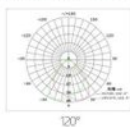

YY-XTD-2843

线条灯

材质结构 / Material structure

- 材 质: 航空铝合金挤压灯体, 挤压成型实心亚克力面盖
- 表面处理: 阳极氧化或静电喷漆, 可定制颜色
- 光学部分: 二次光学透镜配光, 光斑均匀度 > 0.92, 眩光值 u GR < 8, 发光均匀, 可实现无缝拼接
- 密封结构: 灌胶防水, 防护等级 IP65
- 安装方式: 卡扣支架平面安装, 方便简单
- 连接方式: 工业耦合器手挽手连接或橡胶线伸出连接
- 可 选 项: 可定制长度

Material: Aircraft aluminum alloy extruded lamp body, extruded solid acrylic cover
 Surface treatment: anodizing or electrostatic spraying, customizable colors
 Optical part: Secondary optical lens light distribution, spot uniformity > 0.92, glare value u GR < 8, uniform emission, seamless splicing can be achieved
 Sealing structure: Glue filled waterproof, protection level IP65
 Installation method: Snap bracket flat installation, convenient and simple
 Connection method: Industrial coupler arm in arm connection or rubber wire extension connection
 Optional: Customizable length

配光曲线 / Custom

产品参数 / Product parameters

产品型号	YY-XTD-2843	Product Model	YY-XTD-2843
光源品牌	OSRAM/Epistar	LED Brand	OSRAM/Epistar
控制方式	开关控制 / DMX512	Control Mode	ON/OFF / DMX512
可选功率	12W	Power	12W
输入电压	DC24V	Voltage	DC24 V
发光颜色	单色 / RGB / RGBW	Color	2000K~6500K / R/G/B / RGB / RGBW
产品尺寸	W28*H43*L1000mm	Product Size	W28*H43*L1000mm
显色性	Ra > 80	CRI	Ra > 80
平均寿命	30000H	Service Life	30000H
材 质	铝材+实心亚克力	Material	Aluminum+Solid Acrylic
防护等级	IP65	Ingress Protection	IP65