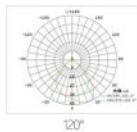

配光曲线 / Custom