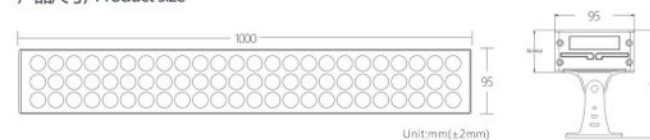

产品尺寸 / Product size

可定制 / Custom

灯具颜色 / Custom

发光颜色 / Custom