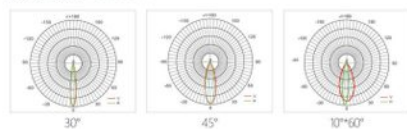

YY-XQD-9550

洗墙灯

材质结构 / Material structure

- 材 质: 6063铝合金型材灯体
- 表面处理: 阳极氧化或静电喷漆, 可定制颜色
- 光学部分: 二次光学透镜配光, 多角度可选, 玻璃面盖防护
- 密封结构: 灌胶防水, 防护等级IP66
- 安装方式: 钣金支架平面安装, 可旋转结构件设计
- 连接方式: 工业耦合器手挽手连接或橡胶线伸出连接
- 可 选 项: 可定制长度

Material: 6063 aluminum alloy profile lamp body
 Surface treatment: anodizing or electrostatic spraying, customizable colors
 Optical part: Secondary optical lens light distribution, multiple angle options, glass cover protection
 Sealing structure: Glue filled waterproof, protection level IP66
 Installation method: Sheet metal bracket flat installation, rotatable structural design
 Connection method: Industrial coupler arm in arm connection or rubber wire extension connection
 Optional: Customizable length

配光曲线 / Custom

产品参数 / Product parameters

产品型号	YY-XQD-9550	Product Model	YY-XQD-9550
光源品牌	OSRAM/CREE	LED Brand	OSRAM/CREE
控制方式	开关控制/DMX512	Control Mode	ON/OFF / DMX512
可选功率	72W / 90W / 108W	Power	72W / 90W / 108W
输入电压	AC85-265 V	Voltage	AC85-265 V
发光颜色	单色/RGB	Color	2000K/3000K/4000K/6000K/RGB
产品尺寸	W95*H50*L1000MM	Product Size	W95*H50*L1000MM
显色性	Ra > 80	CRI	Ra > 80
平均寿命	50000H	Service Life	50000H
材 质	铝材+钢化玻璃	Material	Aluminum+tempered glass
防护等级	IP66	Ingress Protection	IP66