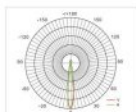

配光曲线 / Custom

灯具颜色 / Custom

黑色/black

深灰/dark gray

砂灰/sand gray

铝本色/primary color