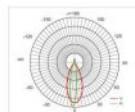

配光曲线 / Custom

灯具颜色 / Custom

黑色/black

深灰/dark gray

砂灰/sand gray

铝本色/primary color