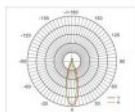

配光曲线 / Custom

灯具颜色 / Custom

黑色/black

深灰/dark gray

砂灰/sand gray

铝本色/primary color