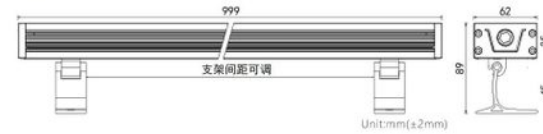

产品尺寸 / Product size

灯具颜色 / Custom

发光颜色 / Custom