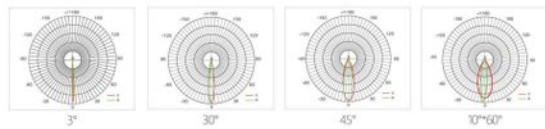

YY-XQD-6235

洗墙灯

材质结构 / Material structure

- 材 质: 6063铝合金型材灯体
- 表面处理: 阳极氧化或静电喷漆, 可定制颜色
- 光学部分: 二次光学透镜配光, 多角度可选, 玻璃面盖防护
- 密封结构: 灌胶防水, 防护等级IP66
- 安装方式: 钣金支架平面安装, 可旋转结构件设计
- 连接方式: 工业耦合器手挽手连接或橡胶线伸出连接
- 可 选 项: 可定制长度

Material: 6063 aluminum alloy profile lamp body
 Surface treatment: anodizing or electrostatic spraying, customizable colors
 Optical part: Secondary optical lens light distribution, multiple angle options, glass cover protection
 Sealing structure: Glue filled waterproof, protection level IP66
 Installation method: Sheet metal bracket flat installation, rotatable structural design
 Connection method: Industrial coupler arm in arm connection or rubber wire extension connection
 Optional: Customizable length

配光曲线 / Custom

可定制 / Custom

产品参数 / Product parameters

产品型号	YY-XQD-6235	Product Model	YY-XQD-6235
光源品牌	OSRAM/CREE	LED Brand	OSRAM/CREE
控制方式	开关控制/DMX512	Control Mode	ON/OFF / DMX512
可选功率	48W / 72W	Power	48W / 72W
输入电压	DC24V	Voltage	DC24 V
发光颜色	单色/RGB/RGBW	Color	2000K-6500K/R/G/B/RGB/RGBW
产品尺寸	W62*H35*L1000MM	Product Size	W62*H35*L1000MM
显色性	Ra > 80	CRI	Ra > 80
平均寿命	50000H	Service Life	50000H
材 质	铝材+钢化玻璃	Material	Aluminum+tempered glass
防护等级	IP66	Ingress Protection	IP66