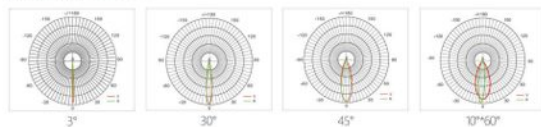

YY-XQD-5236

洗墙灯

材质结构 / Material structure

- 材 质: 6063铝合金型材灯体
- 表面处理: 阳极氧化或静电喷涂, 可定制颜色
- 光学部分: 二次光学透镜配光, 多角度可选, 钢化玻璃防护
- 密封结构: 结构防水, 硅胶密封件密封, 防护等级IP66
- 安装方式: 钣金支架平面安装, 无缝拼接, 可旋转结构设计
- 连接方式: 工业耦合器手挽手连接或橡胶线伸出连接
- 可 选 项: 可定制长度

Material: 6063 aluminum alloy profile lamp body
 Surface treatment: anodizing or electrostatic spraying, customizable colors
 Optical part: Secondary optical lens distribution, multiple angle options, tempered glass protection
 Sealing structure: Waterproof structure, sealed with silicone structural components, protection level IP66
 Installation method: Sheet metal bracket flat installation, seamless splicing, rotatable structural design
 Connection method: Industrial coupler arm in arm connection or rubber wire extension connection
 Optional: Customizable length

配光曲线 / Custom

产品参数 / Product parameters

产品型号	YY-XQD-5236	Product Model	YY-XQD-5236
光源品牌	OSRAM/CREE	LED Brand	OSRAM/CREE
控制方式	开关控制/DMX512	Control Mode	ON/OFF / DMX512
可选功率	36W / 48W / 60W	Power	36W / 48W / 60W
输入电压	AC85-265 V	Voltage	AC85-265 V
发光颜色	单色/RGB/RGBW	Color	3000K/4000K/6000K/R/G/B/RGB/RGBW
产品尺寸	W52*H36*L1000MM	Product Size	W52*H36*L1000MM
显色性	Ra > 80	CRI	Ra > 80
平均寿命	50000H	Service Life	50000H
材 质	铝材+钢化玻璃	Material	Aluminum+tempered glass
防护等级	IP66	Ingress Protection	IP66