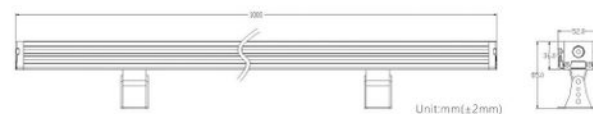

产品尺寸 / Product size

可定制 / Custom

挡板/baffle

灯具颜色 / Custom

黑色/black   深灰/dark gray   砂灰/sand gray   铝本色/primary colors

发光颜色 / Custom

3000K   4000K   6000K   Red 红色   Green 绿色   Blue 蓝色   RGB   RGBW