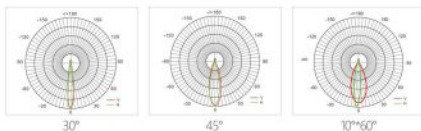

YY-XQD-3827

洗墙灯

产品参数 / Product parameters

产品型号 YY-XQD-3827
光源品牌 OSRAM/CREE
控制方式 开关控制/DMX512
可选功率 12W / 18W / 24W / 36W
输入电压 DC24V
发光颜色 单色/RGB
产品尺寸 W38*H27*L1000MM
显色性 Ra > 80
平均寿命 50000h
材质 铝材+钢化玻璃
防护等级 IP66

Product Model YY-XQD-3827
LED Brand OSRAM/CREE
Control Mode ON/OFF /DMX512
Power 12W / 18W / 24W / 36W
Voltage DC24V
Color 3000K/4000K/6000K/R/G/B/RGB
Product Size W38*H27*L1000MM
CRI Ra > 80
Service Life 50000h
Material Aluminum+tempered glass
Ingress Protection IP66

配光曲线 / Custom

尺寸参数/ Specification

功率/Power	产品尺寸/Size
12W	W30*H24*L1000MM
18W	W30*H24*L1000MM
24W	W38*H27*L1000MM
36W	W38*H27*L1000MM