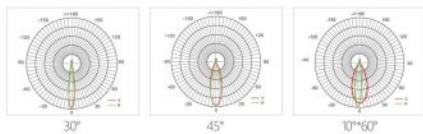

发光颜色 / Custom

配光曲线 / Custom