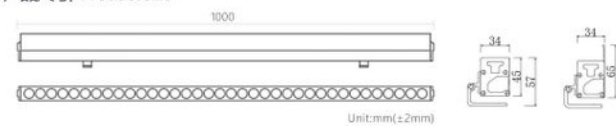

产品尺寸 / Product size

可定制 / Custom

挡板/baffle

灯具颜色 / Custom

发光颜色 / Custom