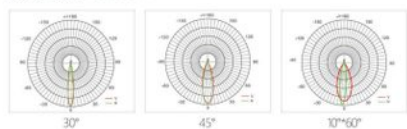

YY-XQD-3545

洗墙灯

材质结构 / Material structure

- 材 质: 6063铝合金型材灯体
- 表面处理: 阳极氧化或静电喷漆, 可定制颜色
- 光学部分: 二次光学透镜配光
- 密封结构: 灌胶防水, 防护等级IP66
- 安装方式: 钣金支架平面安装, 可旋转结构设计
- 连接方式: 工业耦合器手挽手连接或橡胶线伸出连接
- 可 选 项: 可定制长度

Material: 6063 aluminum alloy profile lamp body
 Surface treatment: anodizing or electrostatic spraying, customizable colors
 Optical part: Secondary optical lens distribution, glass cover protection
 Sealing structure: Glue filled waterproof, protection level IP66
 Installation method: Sheet metal bracket flat installation, rotatable structural design
 Connection method: Industrial coupler arm in arm connection or rubber wire extension connection
 Optional: Customizable length

配光曲线 / Custom

产品参数 / Product parameters

产品型号	YY-XQD-3545	Product Model	YY-XQD-3545
光源品牌	OSRAM/CREE	LED Brand	OSRAM/CREE
控制方式	开关控制	Control Mode	ON/OFF
可选功率	18W /24W/36W	Power	18W /24W/36W
输入电压	DC24V	Voltage	DC24V
发光颜色	单色	Color	3000K/4000K/6000K/R/G/B
产品尺寸	W35*H45*L1000MM	Product Size	W35*H45*L1000MM
显色性	Ra > 80	CRI	Ra > 80
平均寿命	50000H	Service Life	50000H
材 质	铝材	Material	Aluminum
防护等级	IP66	Ingress Protection	IP66