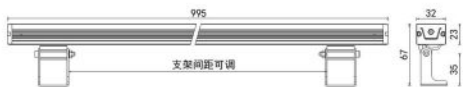

功率/Power 尺寸/Size 电压/Voltage 色温/K 防护等级/IP

18W W32*H23*L1000MM DC24V 3000K-6500K IP67
24W W32*H23*L1000MM DC24V RGB/RGBW IP67

Unit:mm(± 2 mm)