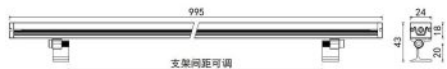

YY-XQD-2418

功率/Power 尺寸/Size 电压/Voltage 色温/K 防护等级/IP

12W	W24*H18*L1000MM	DC24V	3000K~6500K	IP67
15W	W24*H18*L1000MM	DC24V	RGB/RGBW	IP67

YY-XQD-3223

功率/Power 尺寸/Size 电压/Voltage 色温/K 防护等级/IP

18W	W32*H23*L1000MM	DC24V	3000K~6500K	IP67
24W	W32*H23*L1000MM	DC24V	RGB/RGBW	IP67