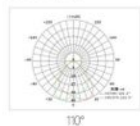

材质结构 / Material structure

- 材 质: 6063铝合金型材灯体
- 表面处理: 阳极氧化或静电喷涂, 可定制颜色
- 光学部分: 二次光学透镜配光, 钢化玻璃防护
- 安装方式: 型材卡扣支架平面安装, 可安装顶部往下照
- 连接方式: 工业耦合器手挽手连接或橡胶线伸出连接
- 可 选 项: 可定制长度

· Material: 6063 aluminum alloy profile lamp body
 · Surface treatment: anodizing or electrostatic spraying, customizable colors
 · Optical part: Secondary optical lens distribution, tempered glass protection
 · Installation method: The profile buckle bracket is installed flat and can be installed with a top down view
 · Connection method: Industrial coupler arm in arm connection or rubber wire extension connection
 · Optional: Customizable length

配光曲线 / Custom

产品参数 / Product parameters

产品型号	YY-SWD-003	Product Model	YY-SWD-003
光源品牌	OSRAM/CREE	LED Brand	OSRAM/CREE
控制方式	单色动态/DMX512/遥控+APP	Control Mode	ON/OFF /DMX512/Remote control+APP
可选功率	36W / 80W	Power	36W / 80W
输入电压	DC24V / AC220V	Voltage	DC24V / AC220V
发光颜色	单色/RGBW	Color	3000K/4000K/6000K/Lake Blue Light/Flame Light/RGBW
产品尺寸	W70*H150*L1000MM	Product Size	W70*H150*L1000MM
显色性	Ra > 80	CRI	Ra > 80
平均寿命	30000h	Service Life	30000h
材 质	铝材+玻璃滚轴+钢化玻璃	Material	Aluminum+Glass roller+tempered glass
防护等级	IP20	Ingress Protection	IP20

产品尺寸 / Product size

发光颜色 / Custom

3000K
动态暖光

4000K
动态中性光

6000K
动态白光

Lake Blue Light
湖蓝光

Flame light
火焰光

RGBW
全彩