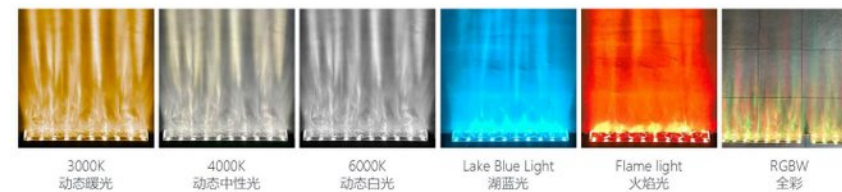

材质结构 / Material structure

- 材 质: 6063铝合金型材灯体
- 表面处理: 阳极氧化或静电喷涂, 可定制颜色
- 光学部分: 二次光学透镜配光, 钢化玻璃防护
- 安装方式: 型材卡扣支架平面安装, 可安装顶部往下照
- 连接方式: 工业耦合器手挽手连接或橡胶线伸出连接
- 可 选 项: 可定制长度

· Material: 6063 aluminum alloy profile lamp body
 · Surface treatment: anodizing or electrostatic spraying, customizable colors
 · Optical part: Secondary optical lens distribution, tempered glass protection
 · Installation method: The profile buckle bracket is installed flat and can be installed with a top down view
 · Connection method: Industrial coupler arm in arm connection or rubber wire extension connection
 · Optional: Customizable length

配光曲线 / Custom

产品参数 / Product parameters

产品型号	YY-SWD-003	Product Model	YY-SWD-003
光源品牌	OSRAM/CREE	LED Brand	OSRAM/CREE
控制方式	单色动态/DMX512/遥控+APP	Control Mode	ON/OFF /DMX512/Remote control+APP
可选功率	36W / 80W	Power	36W / 80W
输入电压	DC24V / AC220V	Voltage	DC24V / AC220V
发光颜色	单色/RGBW	Color	3000K/4000K/6000K/Lake Blue Light/Flame Light/RGBW
产品尺寸	W70*H150*L1000MM	Product Size	W70*H150*L1000MM
显色性	Ra > 80	CRI	Ra > 80
平均寿命	30000h	Service Life	30000h
材 质	铝材+玻璃滚轴+钢化玻璃	Material	Aluminum+Glass roller+tempered glass
防护等级	IP20	Ingress Protection	IP20

产品尺寸 / Product size

发光颜色 / Custom

3000K
动态暖光

4000K
动态中性光

6000K
动态白光

Lake Blue Light
湖蓝光

Flame light
火焰光

RGBW
全彩