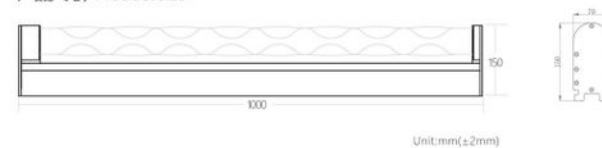

产品尺寸 / Product size

发光颜色 / Custom