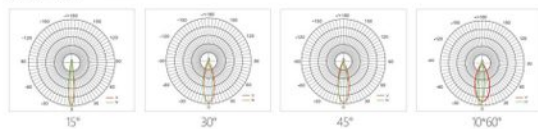

配光曲线 / Custom