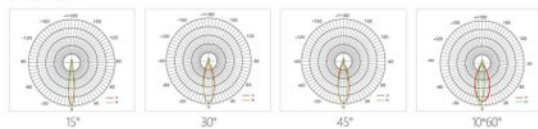

YY-DMD-K304

埋灯

YY-DMD-K304-48

YY-DMD-K304-36

YY-DMD-K304-18

材质结构 / Material structure

- 材 质: 304不锈钢, 压铸铝灯体, 高透光钢化玻璃, 偏光可调角度
 - 表面处理: 阳极氧化或静电喷漆, 可定制颜色
 - 光学部分: 二次光学透镜配光, 多角度可选, 钢化玻璃防护, 光斑均匀, 出光效率更高
 - 密封结构: 灌胶防水, 硅胶结构件密封, 防护等级IP67
 - 安装方式: 螺丝固定安装
 - 连接方式: 工业耦合器手挽手连接或橡胶线伸出连接
 - 可 选 项: 可选装防眩光网
- Material: 304 stainless steel, die-cast aluminum lamp body, high-transmittance tempered glass, with adjustable polarization angle
 - Surface treatment: anodizing or electrostatic spraying, with customizable colors
 - Optical part: secondary optical lens for light distribution, multiple angles available, tempered glass protection, uniform light spot, higher light output efficiency
 - Sealing structure: glue filling for waterproofing, silicone structural parts for sealing, protection level IP67
 - Installation method: screw fixation installation
 - Connection method: Industrial coupler hand-in-hand connection or rubber wire protrusion connection
 - Optional: Anti-glare screen protector can be installed

配光曲线 / Custom

卓越 - 以品质提升价值

YY-DMD-K304-12

YY-DMD-K304-9

YY-DMD-K304-6

产品参数 / Product parameters

产品型号	YY-DMD-K304	Product Model	YY-DMD-K304
光源品牌	OSRAM/CREE	LED Brand	OSRAM/CREE
控制方式	开关控制	Control Mode	ON/OFF
可选功率	3W-48W	Power	3W-48W
输入电压	AC85-268V/DC24V	Voltage	AC85-268V/DC24V
发光颜色	单色/RGB	Color	1800K-6500K/R/G/B/RGB
显色性	Ra > 80	CRI	Ra > 80
平均寿命	50000H	Service Life	50000H
材 质	304不锈钢+压铸铝+钢化玻璃	Material	304 stainless steel+Aluminum+tempered glass
防护等级	IP67	Ingress Protection	IP67

产品尺寸 / Product size

型号/Model	功率/Power	色温/K	Unit:mm(±2mm)		
			面径/φ	高/H	开孔/Cutout size
YY-DMD-K304-6	3W/6W	1800K-3600K/RGB	φ130	118	115
YY-DMD-K304-9	6W/9W	1800K-3600K/RGB	φ150	128	143
YY-DMD-K304-12	9W/12W	1800K-3600K/RGB	φ180	148	168
YY-DMD-K304-18	12W/18W	1800K-3600K/RGB	φ210	158	198
YY-DMD-K304-36	24W/36W	1800K-3600K/RGB	φ230	158	218
YY-DMD-K304-48	36W/48W	1800K-3600K/RGB	φ260	188	243