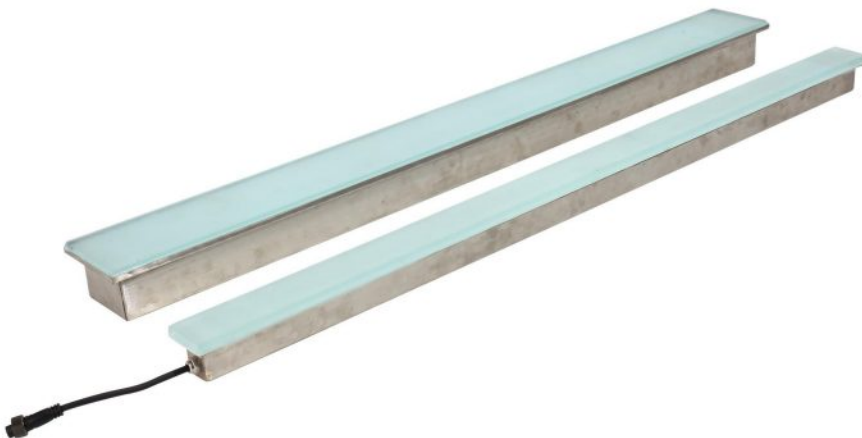

# YY-DMD-DZ24

地砖灯

## 产品参数 / Product parameters

产品型号	YY-DMD-DZ24	Product Model	YY-DMD-DZ24
光源品牌	OSRAM/Epistar	LED Brand	OSRAM/Epistar
控制方式	开关控制/DMX512	Control Mode	ON/OFF/DMX512
可选功率	10W/12W/24W	Power	10W/12W/24W
输入电压	DC24V	Voltage	DC24V
发光颜色	单色/RGB	Color	1800K-6500K/R/G/B/RGB
显色性	Ra > 80	CRI	Ra > 80
平均寿命	50000H	Service Life	50000H
材质	不锈钢+钢化玻璃	Material	Stainless steel + tempered glass
防护等级	IP67	Ingress Protection	IP67

## 产品尺寸 / Product size

Unit:mm(±2mm)

型号/Model	功率/Power	色温/K	宽/W	高/H	长/L
YY-DMD-DZ10	10W	1800K-3600K/RGB	50	60	1000
YY-DMD-DZ12	12W	1800K-3600K/RGB	100	60	1000
YY-DMD-DZ24	24W	1800K-3600K/RGB	200	60	1000

## 发光颜色 / Custom