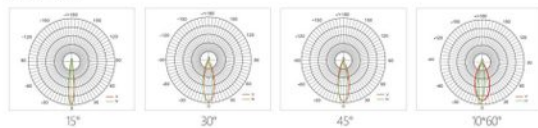

配光曲线 / Custom