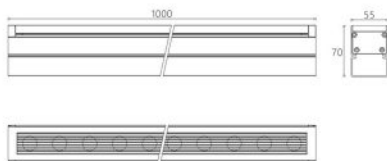

## 产品尺寸 / Product size

Unit:mm( $\pm 2$ mm)

## 安装示意图 / Installation Diagram

将预埋件放入预留安装槽后，在预埋件四周填充细沙或者打胶，然后将灯体放入预埋件中。