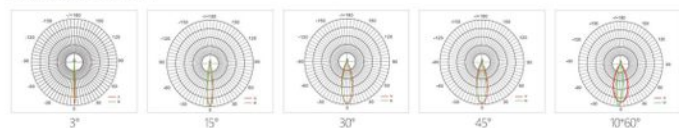

配光曲线 / Custom

YY-CDD-SF06 YY-CDD-SF18 YY-CDD-SF36 YY-CDD-SF54 YY-CDD-SF72

产品参数 / Product parameters

产品型号	YY-CDD-SF72	Product Model	YY-CDD-SF72
光源品牌	OSRAM/CREE	LED Brand	OSRAM/CREE
控制方式	开关控制	Control Mode	ON/OFF
可选功率	3W-72W	Power	3W-72W
输入电压	AC85-268V	Voltage	AC85-268V
发光颜色	单色	Color	2000K-6500K/R/G/B
显色性	Ra > 80	CRI	Ra > 80
平均寿命	50000H	Service Life	50000H
材 质	铝材+钢化玻璃	Material	Aluminum+Tempered glass
防护等级	IP65	Ingress Protection	IP65

产品尺寸 / Product size

型号/Model	功率/Power	色温/K	Unit:mm(±2mm)		
			直径/φ	宽/W	高/H
YY-CDD-SF06	3W/6W	1800K-3600K	85	135	430
YY-CDD-SF18	12W/18W	1800K-3600K	125	190	500
YY-CDD-SF36	24W/36W	1800K-3600K	165	250	530
YY-CDD-SF54	48W/54W	1800K-3600K	190	260	570
YY-CDD-SF72	72W	1800K-3600K	230	280	600

灯具颜色 / Custom

发光颜色 / Custom