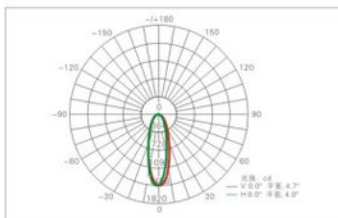

### 详细参数/SPECIFICATION

常规功率/Conventional power:	56W/112W/168W/224W/280W/336W
工作电压/Voltage:	AC85-265V
灯具寿命/Lamp life:	>30000H
LED光色/LED color:	W/WW
色彩效果/Colour effect:	单色/monochrome
灯具材质/Material:	铝材/AL
防护等级/Protection grade:	IP65
环境温度/Environment temperature:	-30°C~+50°C
发光角度/Light angle:	60° /90°

线条尺寸图/Line size chart

产品细节图/Product detail map

配光曲线图/Light distribution curve

应用场景/Application scenario

应用场所：铁路、地铁、地下停车场、隧道、体育场以及其他地下通道的照明。  
Application places: Railways, subways, underground parking lots, tunnels, stadiums and other underground tunnels.